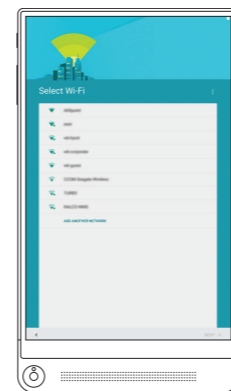

2 Finish Android setup

Terminez l'installation d'Android
Android-Setup abschließen

Connect to your network.
Connectez-vous à votre réseau.
Mit dem Netzwerk verbinden

- NOTE: If you are connecting to a secured wireless network, enter the password for the wireless network access when prompted.
- REMARQUE : si vous vous connectez à un réseau sans fil sécurisé, saisissez le mot de passe d'accès au réseau sans fil lorsque vous y êtes invité.
- ANMERKUNG: Wenn Sie sich mit einem geschützten Wireless-Netzwerk verbinden, geben Sie das Kennwort für das Wireless-Netzwerk ein, wenn Sie dazu aufgefordert werden.