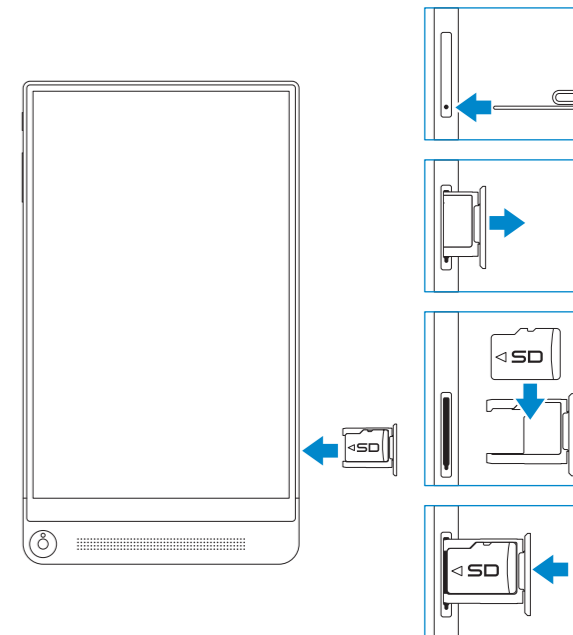

Sign in to your Google account or create a new account.
Connectez-vous à votre compte Google ou créez un nouveau compte
Bei Ihrem Google-Konto anmelden oder neues Konto erstellen

3 Register your tablet

Enregistrez votre tablette
Ihr Tablet registrieren

dell.com/support/retail

Inserting microSD card—optional

Insertion d'une carte microSD (facultatif)
Einsetzen der microSD-Karte – optional

Product support and manuals
Support produits et manuels
Produktsupport und Handbücher

Venue 8 7840

Features

Caractéristiques | Funktionen

1. Power button
2. Volume buttons
3. Microphone
4. Ambient-light sensor
5. Front camera
6. Headset port

7. Micro-USB/Charging port
8. Speaker
9. Service Tag label
10. MicroSD-card slot
11. Intel RealSense Snapshot