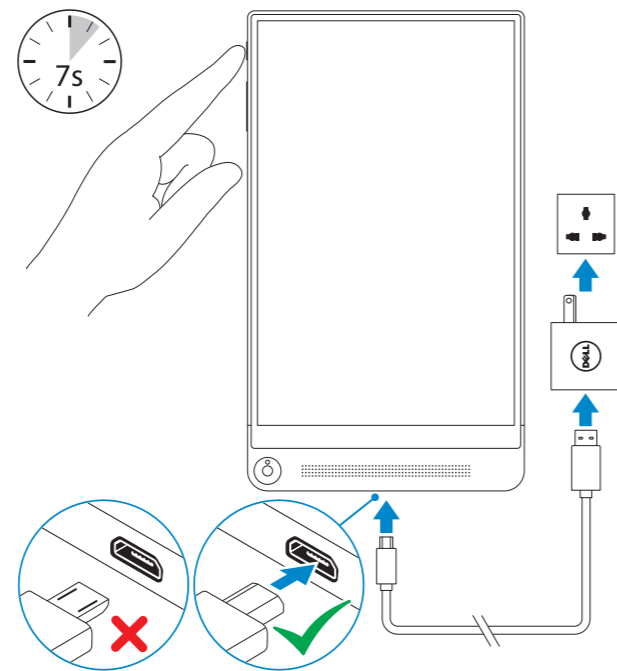

Venue 8

7000 Series

Quick Start Guide

Guide d'information rapide
Schnellstart-Handbuch

1 Connect the power cable and press the power button for 7 seconds

Connectez le câble d'alimentation et appuyez sur le bouton d'alimentation pendant 7 secondes
Stromkabel anschließen und Betriebsschalter für 7 Sekunden drücken

Venue 8 7840

Features

Caractéristiques | Funktionen

1. Power button
2. Volume buttons
3. Microphone
4. Ambient-light sensor
5. Front camera
6. Headset port

7. Micro-USB/Charging port
8. Speaker
9. Service Tag label
10. MicroSD-card slot
11. Intel RealSense Snapshot

1. Bouton d'alimentation
2. Boutons de volume
3. Microphone
4. Capteur de luminosité ambiante
5. Caméra avant
6. Port pour casque

7. Port micro-USB/de chargement
8. Haut-parleur
9. Étiquette de numéro de série
10. Logement de carte microSD
11. Instantané Intel RealSense